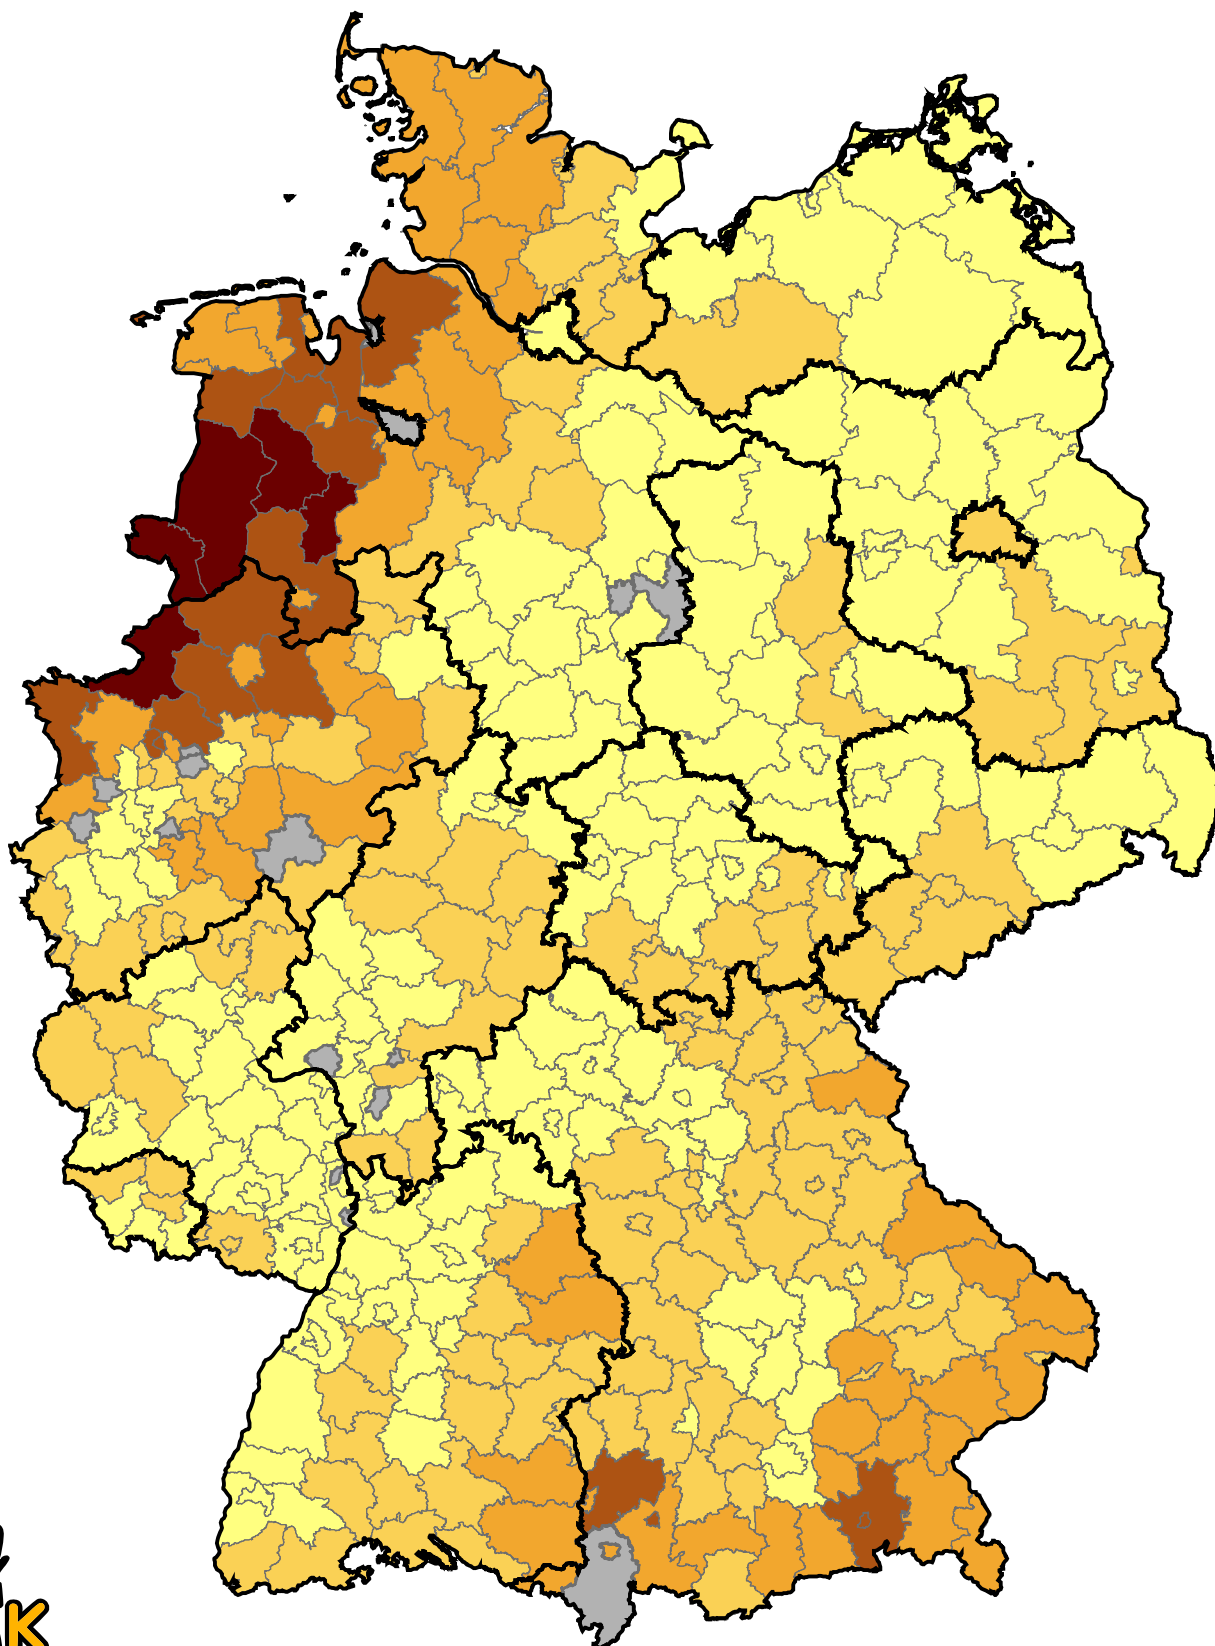

Gesamtviehichte (GVD) je Hektar Landwirtschaftliche Nutzfläche für 2020

Copyright
Deutsches Maiskomitee e.V. (DMK)
Brühler Straße 9
53119 Bonn

<http://www.maiskomitee.de>

Quelle: DMK, Statistische Landesämter (Erhebung 2020)
© GeoBasis-DE / BKG 2018

**Gesamtviehichte je Hektar
Landwirtschaftliche Nutzfläche in GVD/ha**